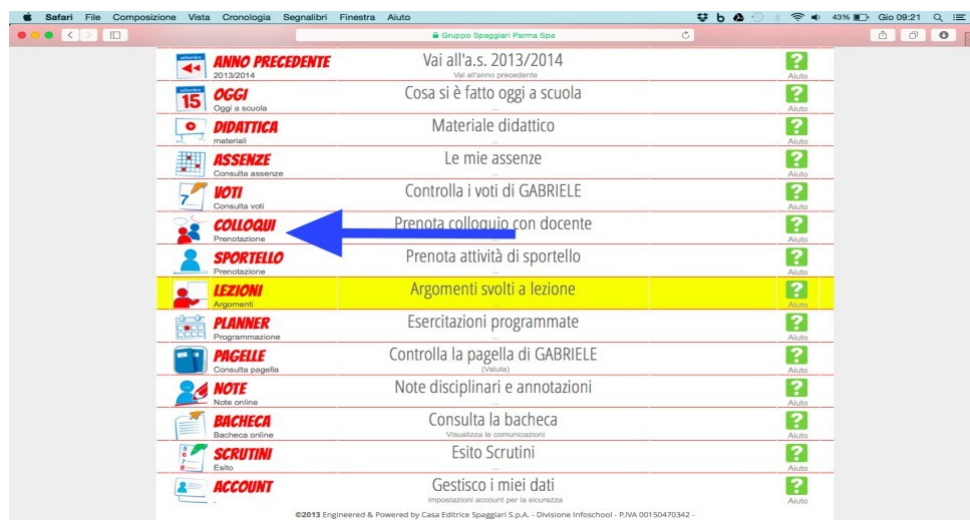

## Modalità di prenotazione dei genitori per il colloquio generale mediante il registro elettronico

- ✓ Accedereusandolapropriausernameepasswordecliccaresullavoce"colloqui".

- ✓ Inaltoadestra, cliccaresullavoce"Colloquigenerali"

- ✓ Cliccaresullavoce "nuovoappuntamento".

- ✓ Scegliereil docenteconilqualesi vuolefissareil colloquio:

- ✓ Cliccaresullafasciaorariadesiderata.

Safari File Composizione Vista Cronologia Segnalibri Finestra Aiuto