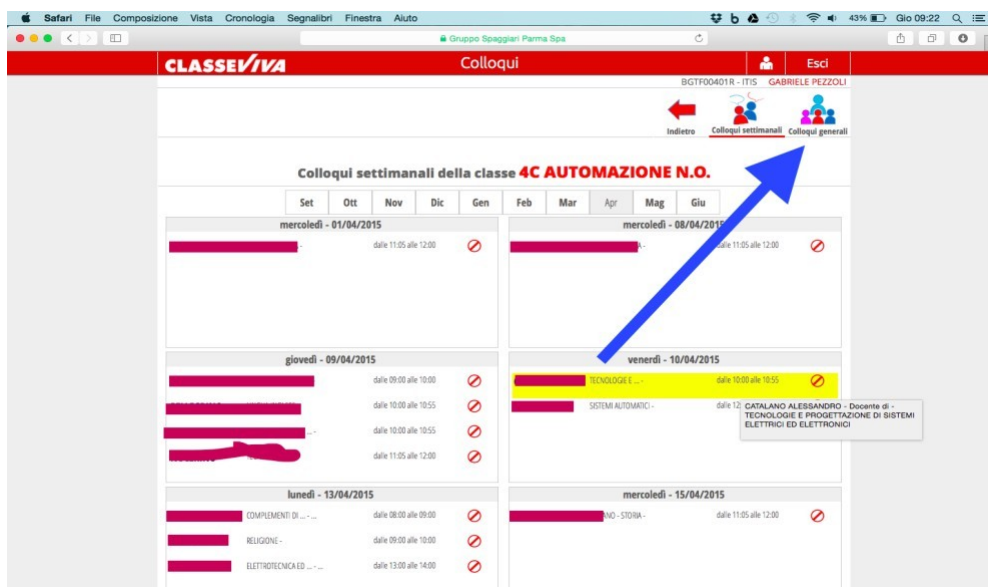

## Modalità di prenotazione dei genitori per il colloquio generale mediante il registro elettronico

- ✓ Accedereusandolapropriausernameepasswordecliccaresullavoce"colloqui".

- ✓ Inaltoadestra, cliccaresullavoce"Colloquigenerali"

- ✓ Cliccaresullavoce "nuovoappuntamento".

- ✓ Scegliereil docenteconilqualesi vuolefissareil colloquio:

- ✓ Cliccaresullafasciaorariadesiderata.

Safari File Composizione Vista Cronologia Segnalibri Finestra Aiuto

Gruppo Spaggiari Parma Spa

CLASSE/VA Colloqui

BGTT09A01R - I.TS - GABRIELE PEZZOLI

Indietro Colloqui settimanali Colloqui generali

Docente  
MICHELE LA RICCIA

Disponibilità

dalle: 15:04 alle: 15:08 Prenotati	dalle: 15:08 alle: 15:12 Prenotati	dalle: 15:12 alle: 15:16 Prenotati	dalle: 15:28 alle: 15:32 Prenotati
dalle: 15:32 alle: 15:36 Prenotati	dalle: 15:36 alle: 15:40 Prenotati	dalle: 15:40 alle: 15:44 Prenotati	dalle: 15:44 alle: 15:48 Prenotati
dalle: 15:48 alle: 15:52 Prenotati	dalle: 15:52 alle: 15:56 Prenotati	dalle: 15:56 alle: 16:00 Prenotati	dalle: 16:04 alle: 16:08 Prenotati
dalle: 16:12 alle: 16:16 Prenotati	dalle: 16:16 alle: 16:20 Prenotati	dalle: 16:20 alle: 16:24 Prenotati	dalle: 16:24 alle: 16:28 Prenotati
dalle: 16:32 alle: 16:36 Prenotati	dalle: 16:44 alle: 16:48 Prenotati	dalle: 16:48 alle: 16:52 Prenotati	dalle: 16:52 alle: 16:56 Prenotati
dalle: 16:56 alle: 17:00 Prenotati	dalle: 17:00 alle: 17:04 Prenotati	dalle: 17:04 alle: 17:08 Prenotati	dalle: 17:08 alle: 17:12 Prenotati
dalle: 17:12 alle: 17:16 Prenotati	dalle: 17:16 alle: 17:20 Prenotati	dalle: 17:20 alle: 17:24 Prenotati	dalle: 17:24 alle: 17:28 Prenotati
dalle: 17:28 alle: 17:32 Prenotati	dalle: 17:32 alle: 17:36 Prenotati	dalle: 17:36 alle: 17:40 Prenotati	dalle: 17:40 alle: 17:44 Prenotati
dalle: 17:44 alle: 17:48 Prenotati	dalle: 17:52 alle: 17:56 Prenotati	dalle: 17:56 alle: 18:00 Prenotati	